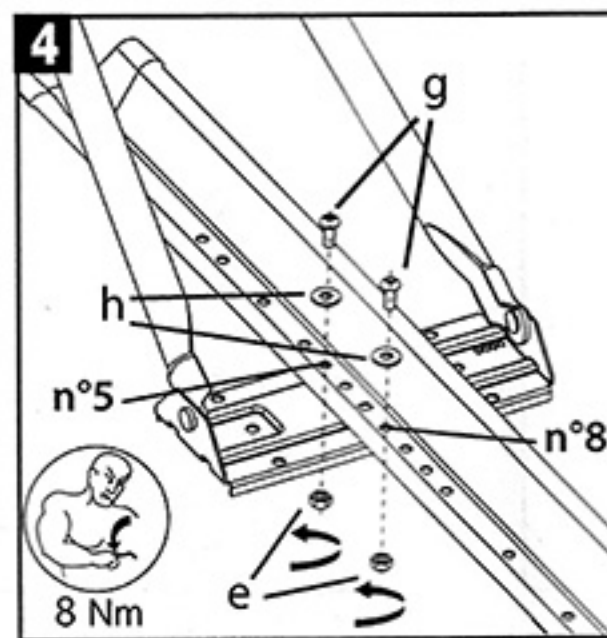

EN SAFETY STRAPS PROVIDED MUST BE USED	RO CHINGA SE VA UTILIZA OBLIGATORIU
FR SANGLES À UTILISER IMPÉRATIVEMENT	SK POUŽIVANIE BEZPEČNOSTNÝCH PÁSOV JE POVINNÉ
ES USO IMPERATIVO DE LAS CORREAS	CS POUŽÍVÁNÍ BEZPEČNOSTNÍ PÁSY JE POVINNÉ
DE DIE GURTEN MÜSSEN UNBEDINGT VERWENDET WERDEN	SV NÖDVÄNDIG ANVÄNDNING AV FÄSTREMMAR
IT CINGHIE DA USARSI OBBLIGATORIAMENTE	BG КОЛАН Е ЗАДЪЛЖИТЕЛЕН
NL RIEMEN DIE ABSOLUUT MOETEN WORDEN GEBRUIKT	TR BAĞLAMA KAYIŞLARI KULLANMA GEREKLİDİR
PT CORREIAS A UTILIZAR IMPERATIVAMENTE	UK ОБОВ'ЯЗКОВЕ ВИКОРИСТАННЯ КРІПИЛЬНИХ РЕМЕНІВ
PL OBVEZNA UPORABA JEREMENOV	EL ΕΙΝΑΙ ΑΠΑΡΑΙΤΗΤΗ Η ΧΡΗΣΗ ΙΜΑΝΤΩΝ
HU HASZNÁLJON FELTÉTLENŰL HEVEDEREKET	DA DE MEDFØLGENDE REMME SKAL BRUGES
RU ОБЯЗАТЕЛЬНО ИСПОЛЬЗОВАТЬ	

EN AFTER USE	RO DUPA UTILIZARE
FR APRES UTILISATION	SK PO POUŽITÍ
ES DESPUES DE USO	CS PO POUŽITÍ
DE NACH GEBRAUCH	SV EFTER ANVÄNDNING
IT DOPO L'USO	BG СЛЕД УПОТРЕБА
NL NA GEBRUIK	TR KULLANIM SONRASI
PT APOS A UTILIZAÇÃO	UK ПІСЛЯ ВИКОРИСТАННЯ
PL PO UZYCIU	EL ΜΕΤΑ ΤΗ ΧΡΗΣΗ
HU HASZNALAT UTAN	DA EFTER BRUG
RU ПОСЛЕ ИСПОЛЬЗОВАНИЯ