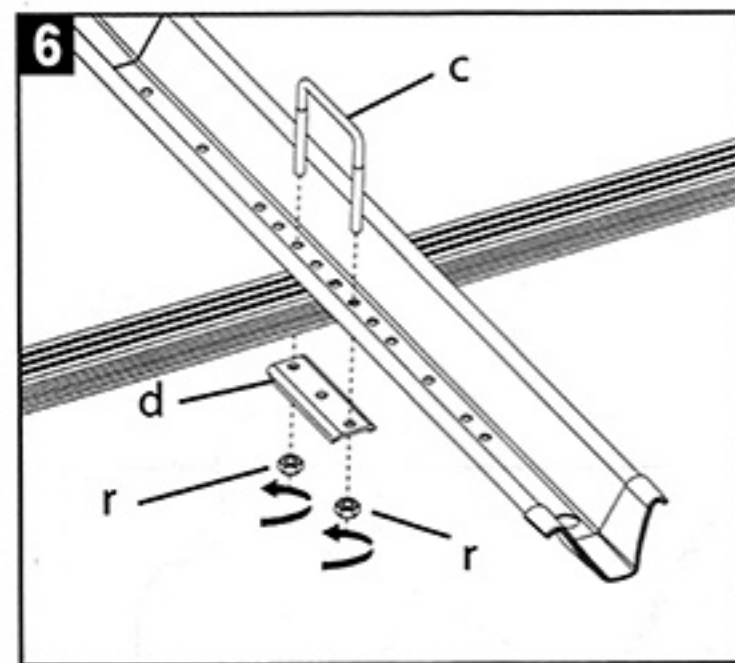

EN SAFETY STRAPS PROVIDED MUST BE USED	RO CHINGA SE VA UTILIZA OBLIGATORIU
FR SANGLES À UTILISER IMPÉRATIVEMENT	SK POUŽIVANIE BEZPEČNOSTNÝCH PÁSOV JE POVINNÉ
ES USO IMPERATIVO DE LAS CORREAS	CS POUŽÍVÁNÍ BEZPEČNOSTNÍ PÁSY JE POVINNÉ
DE DIE GURTEN MÜSSEN UNBEDINGT VERWENDET WERDEN	SV NÖDVÄNDIG ANVÄNDNING AV FÄSTREMMAR
IT CINGHIE DA USARSI OBBLIGATORIAMENTE	BG КОЛАН Е ЗАДЪЛЖИТЕЛЕН
NL RIEMEN DIE ABSOLUUT MOETEN WORDEN GEBRUIKT	TR BAĞLAMA KAYIŞLARI KULLANMA GEREKLİDİR
PT CORREIAS A UTILIZAR IMPERATIVAMENTE	UK ОБОВ'ЯЗКОВЕ ВИКОРИСТАННЯ КРІПИЛЬНИХ РЕМЕНІВ
PL OBVEZNA UPORABA JEREMENOV	EL ΕΙΝΑΙ ΑΠΑΡΑΙΤΗΤΗ Η ΧΡΗΣΗ ΙΜΑΝΤΩΝ
HU HASZNÁLJON FELTÉTLENŰL HEVEDEREKET	DA DE MEDFØLGENDE REMME SKAL BRUGES
RU ОБЯЗАТЕЛЬНО ИСПОЛЬЗОВАТЬ	

EN AFTER USE	RO DUPA UTILIZARE
FR APRES UTILISATION	SK PO POUŽITÍ
ES DESPUES DE USO	CS PO POUŽITÍ
DE NACH GEBRAUCH	SV EFTER ANVÄNDNING
IT DOPO L'USO	BG СЛЕД УПОТРЕБА
NL NA GEBRUIK	TR KULLANIM SONRASI
PT APOS A UTILIZAÇÃO	UK ПІСЛЯ ВИКОРИСТАННЯ
PL PO UZYCIU	EL ΜΕΤΑ ΤΗ ΧΡΗΣΗ
HU HASZNALAT UTAN	DA EFTER BRUG
RU ПОСЛЕ ИСПОЛЬЗОВАНИЯ