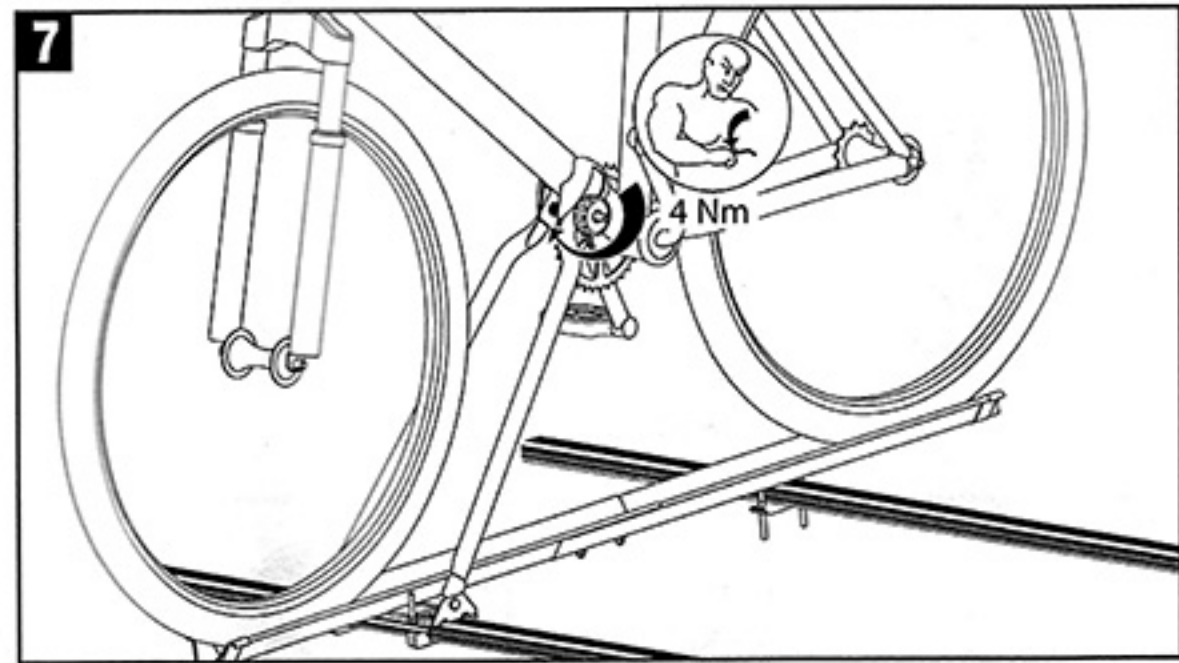

EN SAFETY STRAPS PROVIDED MUST BE USED	RO CHINGA SE VA UTILIZA OBLIGATORIU
FR SANGLES À UTILISER IMPÉRATIVEMENT	SK POUŽIVANIE BEZPEČNOSTNÝCH PÁSOV JE POVINNÉ
ES USO IMPERATIVO DE LAS CORREAS	CS POUŽÍVÁNÍ BEZPEČNOSTNÍ PÁSY JE POVINNÉ
DE DIE GURTEN MÜSSEN UNBEDINGT VERWENDET WERDEN	SV NÖDVÄNDIG ANVÄNDNING AV FÄSTREMMAR
IT CINGHIE DA USARSI OBBLIGATORIAMENTE	BG КОЛАН Е ЗАДЪЛЖИТЕЛЕН
NL RIEMEN DIE ABSOLUUT MOETEN WORDEN GEBRUIKT	TR BAĞLAMA KAYIŞLARI KULLANMA GEREKLİDİR
PT CORREIAS A UTILIZAR IMPERATIVAMENTE	UK ОБОВ'ЯЗКОВЕ ВИКОРИСТАННЯ КРІПИЛЬНИХ РЕМЕНІВ
PL OBVEZNA UPORABA JEREMENOV	EL ΕΙΝΑΙ ΑΠΑΡΑΙΤΗΤΗ Η ΧΡΗΣΗ ΙΜΑΝΤΩΝ
HU HASZNÁLJON FELTÉTLENŰL HEVEDEREKET	DA DE MEDFØLGENDE REMME SKAL BRUGES
RU ОБЯЗАТЕЛЬНО ИСПОЛЬЗОВАТЬ	

EN AFTER USE	RO DUPA UTILIZARE
FR APRES UTILISATION	SK PO POUŽITÍ
ES DESPUES DE USO	CS PO POUŽITÍ
DE NACH GEBRAUCH	SV EFTER ANVÄNDNING
IT DOPO L'USO	BG СЛЕД УПОТРЕБА
NL NA GEBRUIK	TR KULLANIM SONRASI
PT APOS A UTILIZAÇÃO	UK ПІСЛЯ ВИКОРИСТАННЯ
PL PO UZYCIU	EL ΜΕΤΑ ΤΗ ΧΡΗΣΗ
HU HASZNALAT UTAN	DA EFTER BRUG
RU ПОСЛЕ ИСПОЛЬЗОВАНИЯ