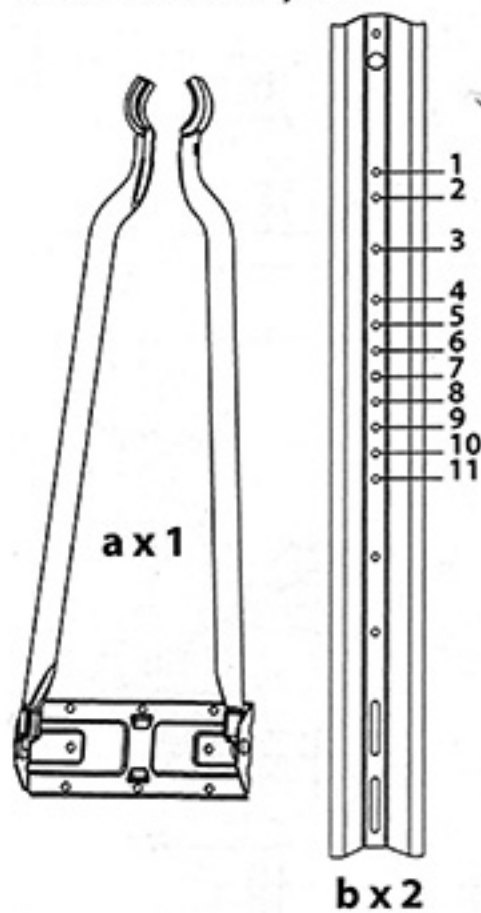

roof bars, boxes,
bike carriers, etc.

PV 133

PV 163

= Max. 15 kg	
2,8 kg	

- EN Keep these instructions for future use.
- FR Garder cette notice pour les utilisations futures.
- ES Guardar este manual para futuras utilizaciones.
- DE Die Anleitung zur späteren Benutzung aufbewahren.
- IT Conservare queste istruzioni per ogni ulteriore consultazione.
- NL Bewaar deze gebruiksaanwijzing voor toekomstige raadpleging.
- PT Guardar este manual para as utilizações futuras.
- PL Zachować instrukcję w przypadku użytkowania w przyszłości.
- HU Őrizze meg ezt a használati utasítást későbbi felhasználás céljából.
- RU Сохраните эту инструкцию для дальнейшего пользования.
- RO Păstrați instrucțiunile pentru consultarea lor ulterioară.
- SK Tento návod si uchovajte pre ďalšie použitie.
- CS Uschovejte návod pro pozdější použití.
- SV Behåll denna information för framtida bruk
- BG Запазете настоящата бележка за бъдещи справки
- TR Bu bilgileri ileride kullanmak üzere saklayın
- UK Збережіть цю інструкцію для подальшого використання
- EL Φυλάξτε αυτό το εγχειρίδιο οδηγιών για μελλοντικές χρήσεις.
- DA Gem denne vejledning til senere brug.