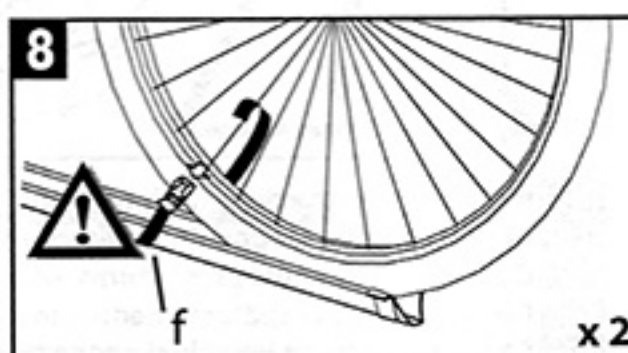

EN SAFETY STRAPS PROVIDED MUST BE USED	RO CHINGA SE VA UTILIZA OBLIGATORIU
FR SANGLES À UTILISER IMPÉRATIVEMENT	SK POUŽIVANIE BEZPEČNOSTNÝCH PÁSOV JE POVINNÉ
ES USO IMPERATIVO DE LAS CORREAS	CS POUŽÍVÁNÍ BEZPEČNOSTNÍ PÁSY JE POVINNÉ
DE DIE GURTEN MÜSSEN UNBEDINGT VERWENDET WERDEN	SV NÖDVÄNDIG ANVÄNDNING AV FÄSTREMMAR
IT CINGHIE DA USARSI OBBLIGATORIAMENTE	BG КОЛАН Е ЗАДЪЛЖИТЕЛЕН
NL RIEMEN DIE ABSOLUUT MOETEN WORDEN GEBRUIKT	TR BAĞLAMA KAYIŞLARI KULLANMA GEREKLİDİR
PT CORREIAS A UTILIZAR IMPERATIVAMENTE	UK ОБОВ'ЯЗКОВЕ ВИКОРИСТАННЯ КРІПИЛЬНИХ РЕМЕНІВ
PL OBVEZNA UPORABA JEREMENOV	EL ΕΙΝΑΙ ΑΠΑΡΑΙΤΗΤΗ Η ΧΡΗΣΗ ΙΜΑΝΤΩΝ
HU HASZNÁLJON FELTÉTLENŰL HEVEDEREKET	DA DE MEDFØLGENDE REMME SKAL BRUGES
RU ОБЯЗАТЕЛЬНО ИСПОЛЬЗОВАТЬ	

EN AFTER USE	RO DUPA UTILIZARE
FR APRES UTILISATION	SK PO POUŽITÍ
ES DESPUES DE USO	CS PO POUŽITÍ
DE NACH GEBRAUCH	SV EFTER ANVÄNDNING
IT DOPO L'USO	BG СЛЕД УПОТРЕБА
NL NA GEBRUIK	TR KULLANIM SONRASI
PT APOS A UTILIZAÇÃO	UK ПІСЛЯ ВИКОРИСТАННЯ
PL PO UZYCIU	EL ΜΕΤΑ ΤΗ ΧΡΗΣΗ
HU HASZNALAT UTAN	DA EFTER BRUG
RU ПОСЛЕ ИСПОЛЬЗОВАНИЯ