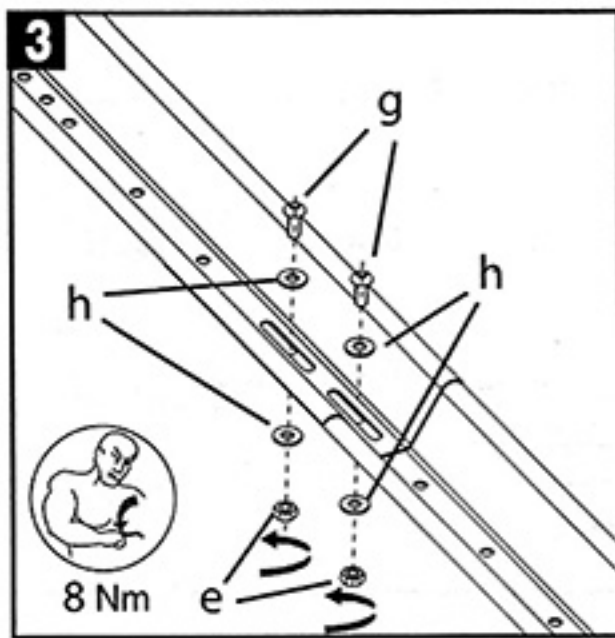

EN SAFETY STRAPS PROVIDED MUST BE USED	RO CHINGA SE VA UTILIZA OBLIGATORIU
FR SANGLES À UTILISER IMPÉRATIVEMENT	SK POUŽIVANIE BEZPEČNOSTNÝCH PÁSOV JE POVINNÉ
ES USO IMPERATIVO DE LAS CORREAS	CS POUŽÍVÁNÍ BEZPEČNOSTNÍ PÁSY JE POVINNÉ
DE DIE GURTEN MÜSSEN UNBEDINGT VERWENDET WERDEN	SV NÖDVÄNDIG ANVÄNDNING AV FÄSTREMMAR
IT CINGHIE DA USARSI OBBLIGATORIAMENTE	BG КОЛАН Е ЗАДЪЛЖИТЕЛЕН
NL RIEMEN DIE ABSOLUUT MOETEN WORDEN GEBRUIKT	TR BAĞLAMA KAYIŞLARI KULLANMA GEREKLİDİR
PT CORREIAS A UTILIZAR IMPERATIVAMENTE	UK ОБОВ'ЯЗКОВЕ ВИКОРИСТАННЯ КРІПИЛЬНИХ РЕМЕНІВ
PL OBVEZNA UPORABA JEREMENOV	EL ΕΙΝΑΙ ΑΠΑΡΑΙΤΗΤΗ Η ΧΡΗΣΗ ΙΜΑΝΤΩΝ
HU HASZNÁLJON FELTÉTLENŰL HEVEDEREKET	DA DE MEDFØLGENDE REMME SKAL BRUGES
RU ОБЯЗАТЕЛЬНО ИСПОЛЬЗОВАТЬ	

EN AFTER USE	RO DUPA UTILIZARE
FR APRES UTILISATION	SK PO POUŽITÍ
ES DESPUES DE USO	CS PO POUŽITÍ
DE NACH GEBRAUCH	SV EFTER ANVÄNDNING
IT DOPO L'USO	BG СЛЕД УПОТРЕБА
NL NA GEBRUIK	TR KULLANIM SONRASI
PT APOS A UTILIZAÇÃO	UK ПІСЛЯ ВИКОРИСТАННЯ
PL PO UZYCIU	EL ΜΕΤΑ ΤΗ ΧΡΗΣΗ
HU HASZNALAT UTAN	DA EFTER BRUG
RU ПОСЛЕ ИСПОЛЬЗОВАНИЯ