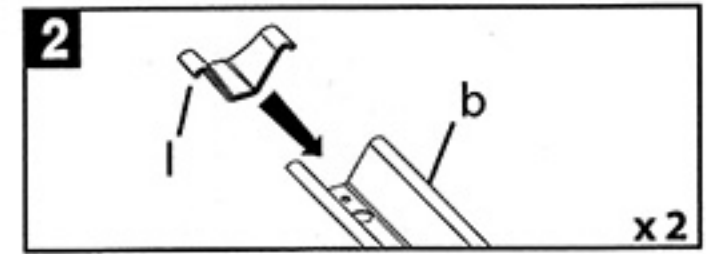

EN SAFETY STRAPS PROVIDED MUST BE USED	RO CHINGA SE VA UTILIZA OBLIGATORIU
FR SANGLES À UTILISER IMPÉRATIVEMENT	SK POUŽIVANIE BEZPEČNOSTNÝCH PÁSOV JE POVINNÉ
ES USO IMPERATIVO DE LAS CORREAS	CS POUŽÍVÁNÍ BEZPEČNOSTNÍ PÁSY JE POVINNÉ
DE DIE GURTEN MÜSSEN UNBEDINGT VERWENDET WERDEN	SV NÖDVÄNDIG ANVÄNDNING AV FÄSTREMMAR
IT CINGHIE DA USARSI OBBLIGATORIAMENTE	BG КОЛАН Е ЗАДЪЛЖИТЕЛЕН
NL RIEMEN DIE ABSOLUUT MOETEN WORDEN GEBRUIKT	TR BAĞLAMA KAYIŞLARI KULLANMA GEREKLİDİR
PT CORREIAS A UTILIZAR IMPERATIVAMENTE	UK ОБОВ'ЯЗКОВЕ ВИКОРИСТАННЯ КРІПИЛЬНИХ РЕМЕНІВ
PL OBVEZNA UPORABA JEREMENOV	EL ΕΙΝΑΙ ΑΠΑΡΑΙΤΗΤΗ Η ΧΡΗΣΗ ΙΜΑΝΤΩΝ
HU HASZNÁLJON FELTÉTLENŰL HEVEDEREKET	DA DE MEDFØLGENDE REMME SKAL BRUGES
RU ОБЯЗАТЕЛЬНО ИСПОЛЬЗОВАТЬ	

EN AFTER USE	RO DUPA UTILIZARE
FR APRES UTILISATION	SK PO POUŽITÍ
ES DESPUES DE USO	CS PO POUŽITÍ
DE NACH GEBRAUCH	SV EFTER ANVÄNDNING
IT DOPO L'USO	BG СЛЕД УПОТРЕБА
NL NA GEBRUIK	TR KULLANIM SONRASI
PT APOS A UTILIZAÇÃO	UK ПІСЛЯ ВИКОРИСТАННЯ
PL PO UZYCIU	EL ΜΕΤΑ ΤΗ ΧΡΗΣΗ
HU HASZNALAT UTAN	DA EFTER BRUG
RU ПОСЛЕ ИСПОЛЬЗОВАНИЯ