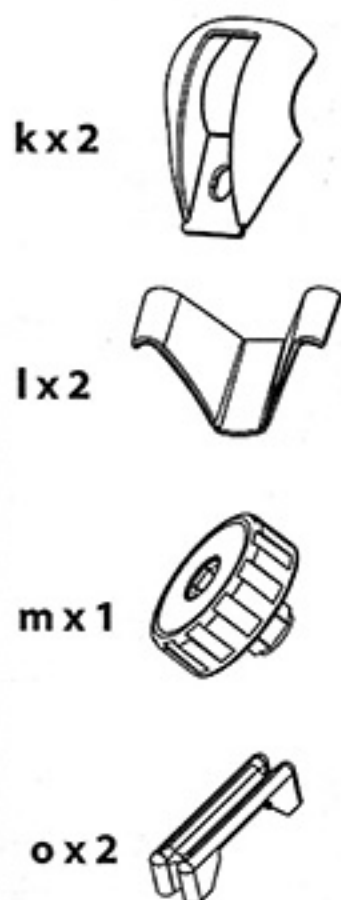

roof bars, boxes,
bike carriers, etc.

PV 133

PV 163

= Max. 15 kg	
2,8 kg	

- EN Keep these instructions for future use.
- FR Garder cette notice pour les utilisations futures.
- ES Guardar este manual para futuras utilizaciones.
- DE Die Anleitung zur späteren Benutzung aufbewahren.
- IT Conservare queste istruzioni per ogni ulteriore consultazione.
- NL Bewaar deze gebruiksaanwijzing voor toekomstige raadpleging.
- PT Guardar este manual para as utilizações futuras.
- PL Zachować instrukcję w przypadku użytkowania w przyszłości.
- HU Őrizze meg ezt a használati utasítást későbbi felhasználás céljából.
- RU Сохраните эту инструкцию для дальнейшего пользования.
- RO Păstrați instrucțiunile pentru consultarea lor ulterioară.
- SK Tento návod si uchovajte pre ďalšie použitie.
- CS Uschovejte návod pro pozdější použití.
- SV Behåll denna information för framtida bruk
- BG Запазете настоящата бележка за бъдещи справки
- TR Bu bilgileri ileride kullanmak üzere saklayın
- UK Збережіть цю інструкцію для подальшого використання
- EL Φυλάξτε αυτό το εγχειρίδιο οδηγιών για μελλοντικές χρήσεις.
- DA Gem denne vejledning til senere brug.