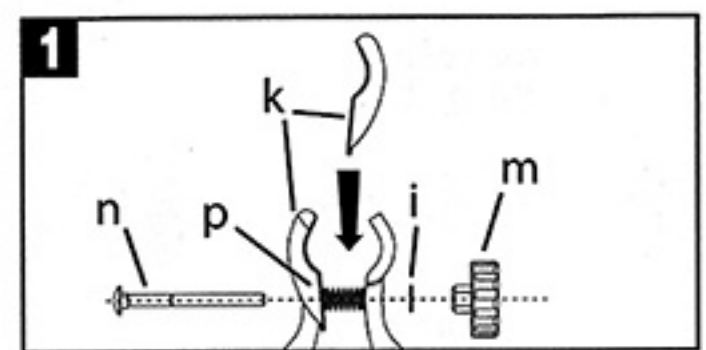

EN SAFETY STRAPS PROVIDED MUST BE USED	RO CHINGA SE VA UTILIZA OBLIGATORIU
FR SANGLES À UTILISER IMPÉRATIVEMENT	SK POUŽIVANIE BEZPEČNOSTNÝCH PÁSOV JE POVINNÉ
ES USO IMPERATIVO DE LAS CORREAS	CS POUŽÍVÁNÍ BEZPEČNOSTNÍ PÁSY JE POVINNÉ
DE DIE GURTEN MÜSSEN UNBEDINGT VERWENDET WERDEN	SV NÖDVÄNDIG ANVÄNDNING AV FÄSTREMMAR
IT CINGHIE DA USARSI OBBLIGATORIAMENTE	BG КОЛАН Е ЗАДЪЛЖИТЕЛЕН
NL RIEMEN DIE ABSOLUUT MOETEN WORDEN GEBRUIKT	TR BAĞLAMA KAYIŞLARI KULLANMA GEREKLİDİR
PT CORREIAS A UTILIZAR IMPERATIVAMENTE	UK ОБОВ'ЯЗКОВЕ ВИКОРИСТАННЯ КРІПИЛЬНИХ РЕМЕНІВ
PL OBVEZNA UPORABA JEREMENOV	EL ΕΙΝΑΙ ΑΠΑΡΑΙΤΗΤΗ Η ΧΡΗΣΗ ΙΜΑΝΤΩΝ
HU HASZNÁLJON FELTÉTLENŰL HEVEDEREKET	DA DE MEDFØLGENDE REMME SKAL BRUGES
RU ОБЯЗАТЕЛЬНО ИСПОЛЬЗОВАТЬ	

EN AFTER USE	RO DUPA UTILIZARE
FR APRES UTILISATION	SK PO POUŽITÍ
ES DESPUES DE USO	CS PO POUŽITÍ
DE NACH GEBRAUCH	SV EFTER ANVÄNDNING
IT DOPO L'USO	BG СЛЕД УПОТРЕБА
NL NA GEBRUIK	TR KULLANIM SONRASI
PT APOS A UTILIZAÇÃO	UK ПІСЛЯ ВИКОРИСТАННЯ
PL PO UZYCIU	EL ΜΕΤΑ ΤΗ ΧΡΗΣΗ
HU HASZNALAT UTAN	DA EFTER BRUG
RU ПОСЛЕ ИСПОЛЬЗОВАНИЯ