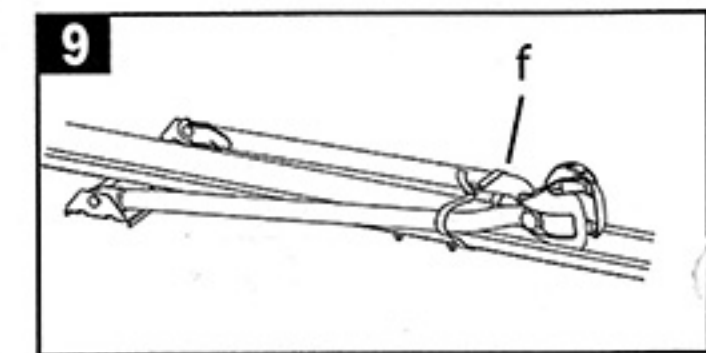

EN SAFETY STRAPS PROVIDED MUST BE USED	RO CHINGA SE VA UTILIZA OBLIGATORIU
FR SANGLES À UTILISER IMPÉRATIVEMENT	SK POUŽIVANIE BEZPEČNOSTNÝCH PÁSOV JE POVINNÉ
ES USO IMPERATIVO DE LAS CORREAS	CS POUŽÍVÁNÍ BEZPEČNOSTNÍ PÁSY JE POVINNÉ
DE DIE GURTEN MÜSSEN UNBEDINGT VERWENDET WERDEN	SV NÖDVÄNDIG ANVÄNDNING AV FÄSTREMMAR
IT CINGHIE DA USARSI OBBLIGATORIAMENTE	BG КОЛАН Е ЗАДЪЛЖИТЕЛЕН
NL RIEMEN DIE ABSOLUUT MOETEN WORDEN GEBRUIKT	TR BAĞLAMA KAYIŞLARI KULLANMA GEREKLİDİR
PT CORREIAS A UTILIZAR IMPERATIVAMENTE	UK ОБОВ'ЯЗКОВЕ ВИКОРИСТАННЯ КРІПИЛЬНИХ РЕМЕНІВ
PL OBVEZNA UPORABA JEREMENOV	EL ΕΙΝΑΙ ΑΠΑΡΑΙΤΗΤΗ Η ΧΡΗΣΗ ΙΜΑΝΤΩΝ
HU HASZNÁLJON FELTÉTLENŰL HEVEDEREKET	DA DE MEDFØLGENDE REMME SKAL BRUGES
RU ОБЯЗАТЕЛЬНО ИСПОЛЬЗОВАТЬ	

EN AFTER USE	RO DUPA UTILIZARE
FR APRES UTILISATION	SK PO POUŽITÍ
ES DESPUES DE USO	CS PO POUŽITÍ
DE NACH GEBRAUCH	SV EFTER ANVÄNDNING
IT DOPO L'USO	BG СЛЕД УПОТРЕБА
NL NA GEBRUIK	TR KULLANIM SONRASI
PT APOS A UTILIZAÇÃO	UK ПІСЛЯ ВИКОРИСТАННЯ
PL PO UZYCIU	EL ΜΕΤΑ ΤΗ ΧΡΗΣΗ
HU HASZNALAT UTAN	DA EFTER BRUG
RU ПОСЛЕ ИСПОЛЬЗОВАНИЯ