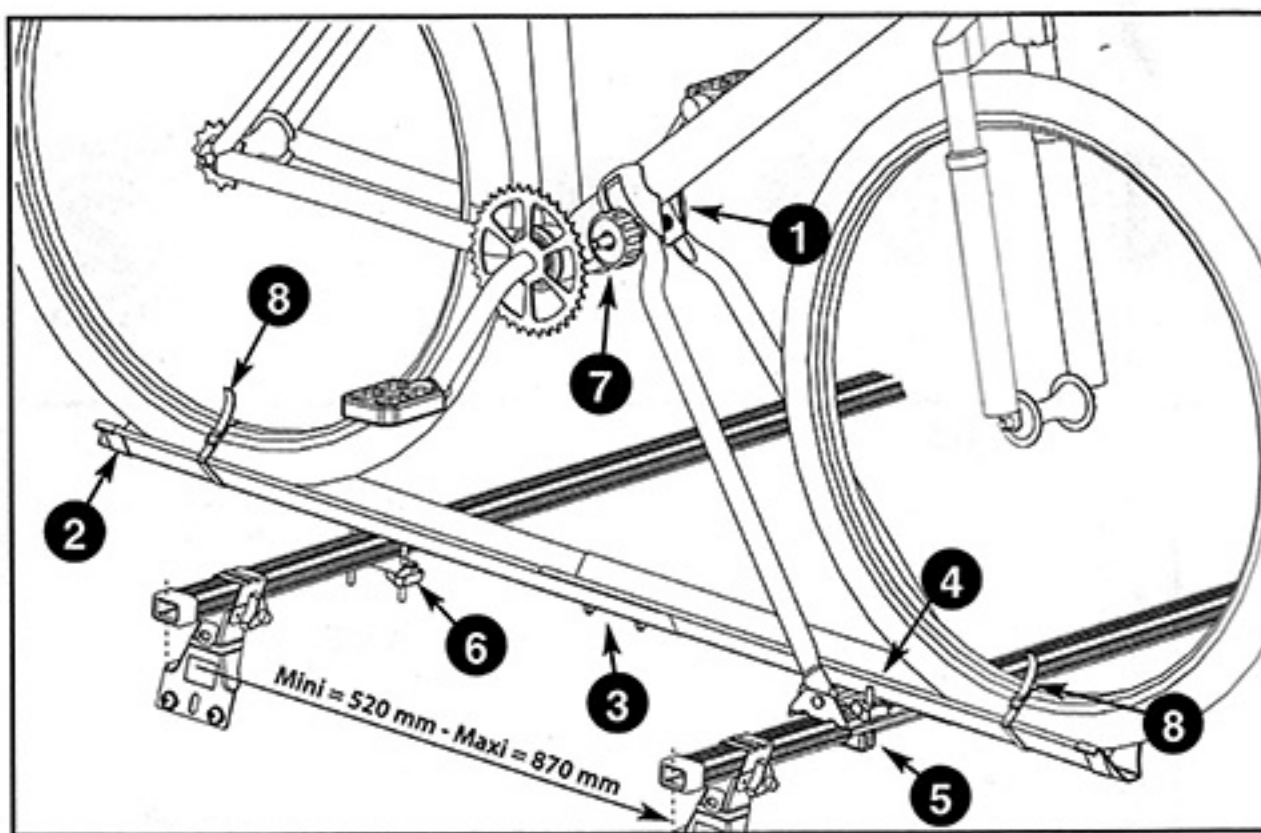

EN SAFETY STRAPS PROVIDED MUST BE USED	RO CHINGA SE VA UTILIZA OBLIGATORIU
FR SANGLES À UTILISER IMPÉRATIVEMENT	SK POUŽIVANIE BEZPEČNOSTNÝCH PÁSOV JE POVINNÉ
ES USO IMPERATIVO DE LAS CORREAS	CS POUŽÍVÁNÍ BEZPEČNOSTNÍ PÁSY JE POVINNÉ
DE DIE GURTEN MÜSSEN UNBEDINGT VERWENDET WERDEN	SV NÖDVÄNDIG ANVÄNDNING AV FÄSTREMMAR
IT CINGHIE DA USARSI OBBLIGATORIAMENTE	BG КОЛАН Е ЗАДЪЛЖИТЕЛЕН
NL RIEMEN DIE ABSOLUUT MOETEN WORDEN GEBRUIKT	TR BAĞLAMA KAYIŞLARI KULLANMA GEREKLİDİR
PT CORREIAS A UTILIZAR IMPERATIVAMENTE	UK ОБОВ'ЯЗКОВЕ ВИКОРИСТАННЯ КРІПИЛЬНИХ РЕМЕНІВ
PL OBVEZNA UPORABA JEREMENOV	EL ΕΙΝΑΙ ΑΠΑΡΑΙΤΗΤΗ Η ΧΡΗΣΗ ΙΜΑΝΤΩΝ
HU HASZNÁLJON FELTÉTLENŰL HEVEDEREKET	DA DE MEDFØLGENDE REMME SKAL BRUGES
RU ОБЯЗАТЕЛЬНО ИСПОЛЬЗОВАТЬ	

EN AFTER USE	RO DUPA UTILIZARE
FR APRES UTILISATION	SK PO POUŽITÍ
ES DESPUES DE USO	CS PO POUŽITÍ
DE NACH GEBRAUCH	SV EFTER ANVÄNDNING
IT DOPO L'USO	BG СЛЕД УПОТРЕБА
NL NA GEBRUIK	TR KULLANIM SONRASI
PT APOS A UTILIZAÇÃO	UK ПІСЛЯ ВИКОРИСТАННЯ
PL PO UZYCIU	EL ΜΕΤΑ ΤΗ ΧΡΗΣΗ
HU HASZNALAT UTAN	DA EFTER BRUG
RU ПОСЛЕ ИСПОЛЬЗОВАНИЯ