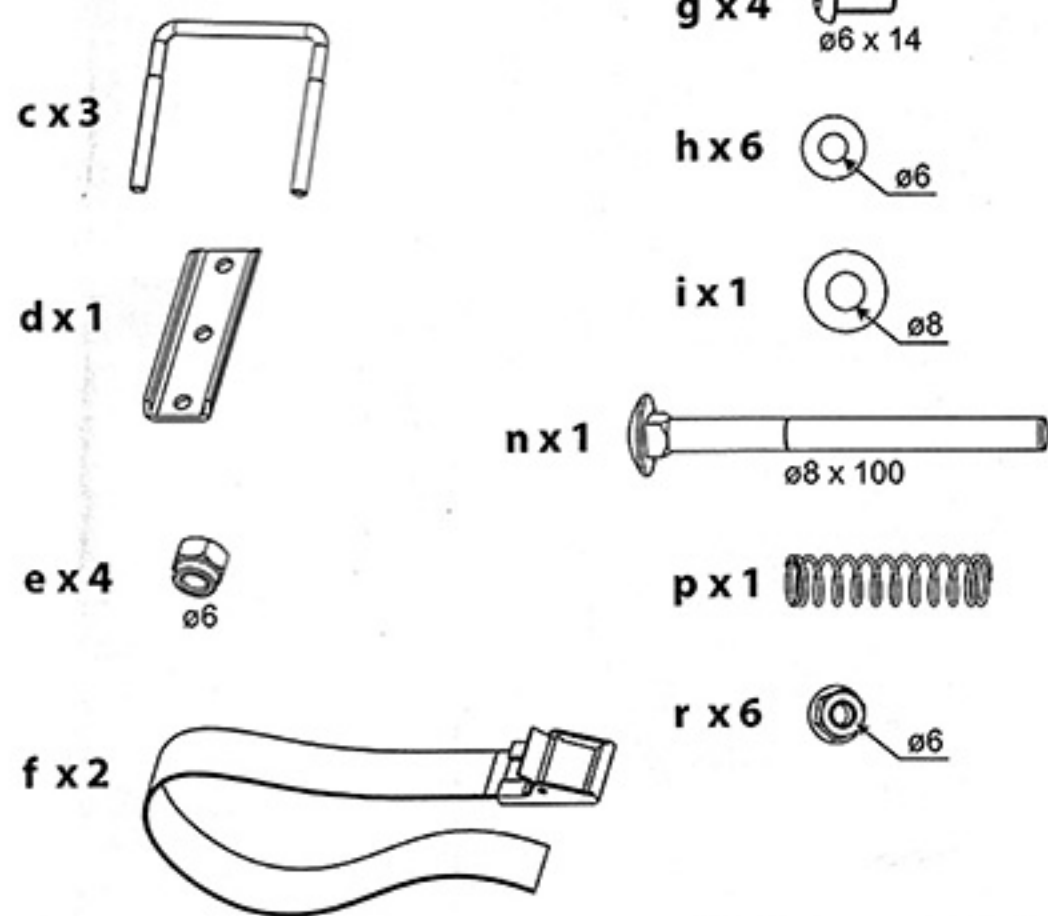

roof bars, boxes,
bike carriers, etc.

PV 133

PV 163

= Max. 15 kg	
2,8 kg	

- EN Keep these instructions for future use.
- FR Garder cette notice pour les utilisations futures.
- ES Guardar este manual para futuras utilizaciones.
- DE Die Anleitung zur späteren Benutzung aufbewahren.
- IT Conservare queste istruzioni per ogni ulteriore consultazione.
- NL Bewaar deze gebruiksaanwijzing voor toekomstige raadpleging.
- PT Guardar este manual para as utilizações futuras.
- PL Zachować instrukcję w przypadku użytkowania w przyszłości.
- HU Őrizze meg ezt a használati utasítást későbbi felhasználás céljából.
- RU Сохраните эту инструкцию для дальнейшего пользования.
- RO Păstrați instrucțiunile pentru consultarea lor ulterioară.
- SK Tento návod si uchovajte pre ďalšie použitie.
- CS Uschovejte návod pro pozdější použití.
- SV Behåll denna information för framtida bruk
- BG Запазете настоящата бележка за бъдещи справки
- TR Bu bilgileri ileride kullanmak üzere saklayın
- UK Збережіть цю інструкцію для подальшого використання
- EL Φυλάξτε αυτό το εγχειρίδιο οδηγιών για μελλοντικές χρήσεις.
- DA Gem denne vejledning til senere brug.