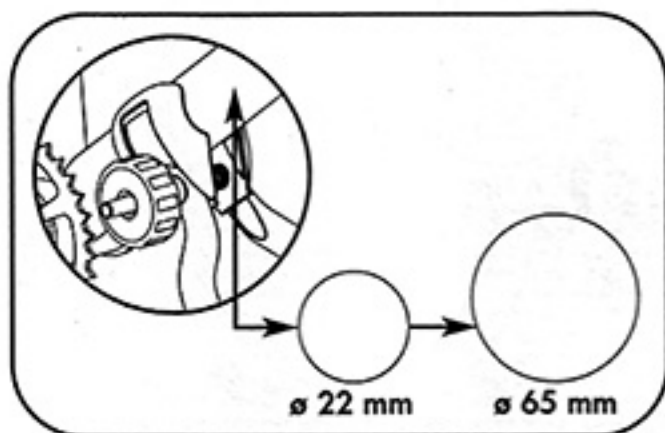

roof bars, boxes,
bike carriers, etc.

PV 133

PV 163

= Max. 15 kg	
2,8 kg	

- EN Keep these instructions for future use.
- FR Garder cette notice pour les utilisations futures.
- ES Guardar este manual para futuras utilizaciones.
- DE Die Anleitung zur späteren Benutzung aufbewahren.
- IT Conservare queste istruzioni per ogni ulteriore consultazione.
- NL Bewaar deze gebruiksaanwijzing voor toekomstige raadpleging.
- PT Guardar este manual para as utilizações futuras.
- PL Zachować instrukcję w przypadku użytkowania w przyszłości.
- HU Őrizze meg ezt a használati utasítást későbbi felhasználás céljából.
- RU Сохраните эту инструкцию для дальнейшего пользования.
- RO Păstrați instrucțiunile pentru consultarea lor ulterioară.
- SK Tento návod si uchovajte pre ďalšie použitie.
- CS Uschovejte návod pro pozdější použití.
- SV Behåll denna information för framtida bruk
- BG Запазете настоящата бележка за бъдещи справки
- TR Bu bilgileri ileride kullanmak üzere saklayın
- UK Збережіть цю інструкцію для подальшого використання
- EL Φυλάξτε αυτό το εγχειρίδιο οδηγιών για μελλοντικές χρήσεις.
- DA Gem denne vejledning til senere brug.